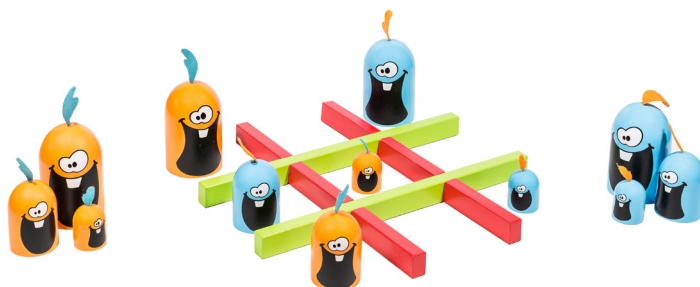

DEM-GOB01

Figurák magassága: 10 cm