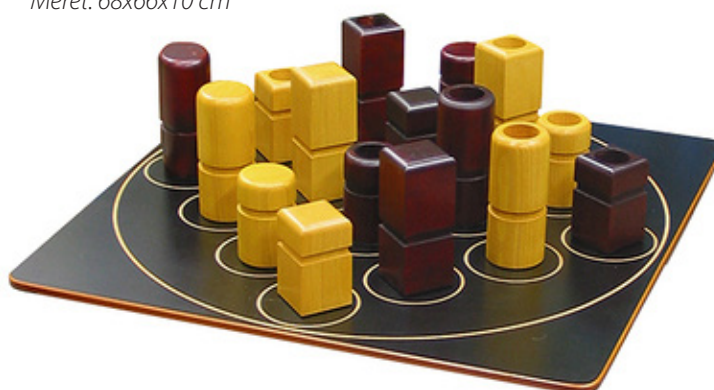

DEM-QUA01

Méret: 68x66x10 cm