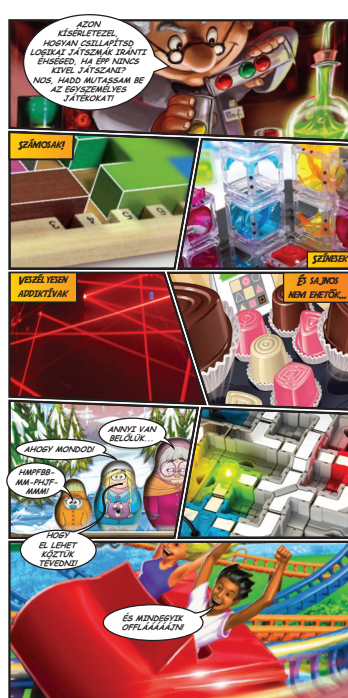

EGYSZEMÉLYES LOGIKAI JÁTÉKOK