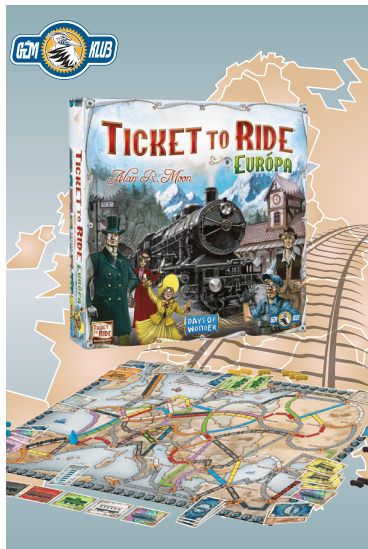

BOX_TR01

Méret: 40x60 cm