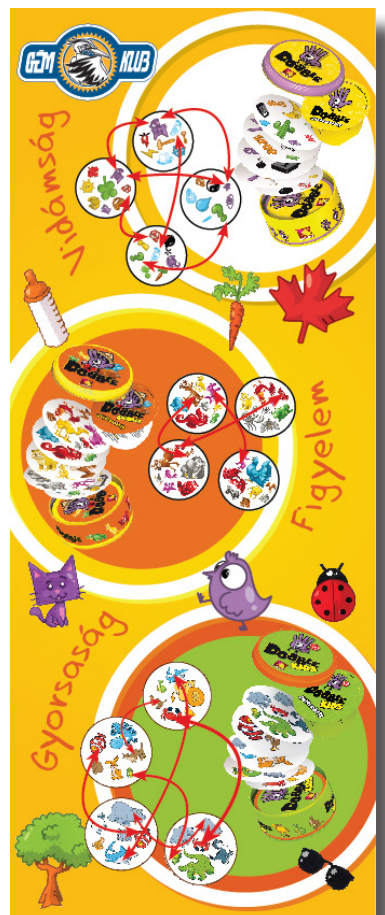

DO02

Méret: 80x200 cm