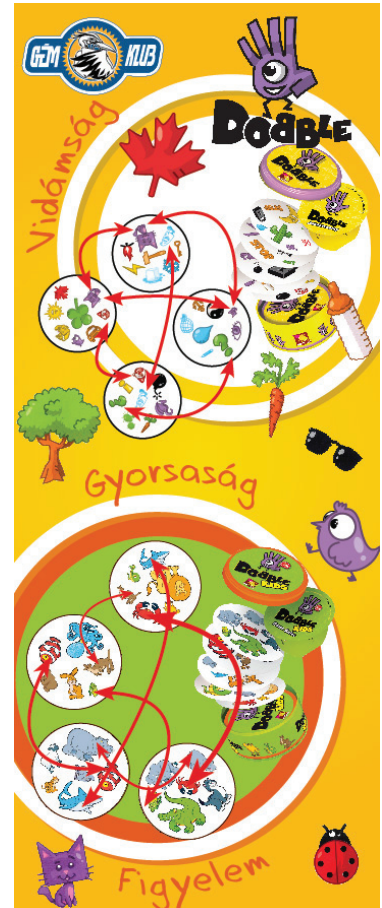

DO01

Méret: 80x200 cm