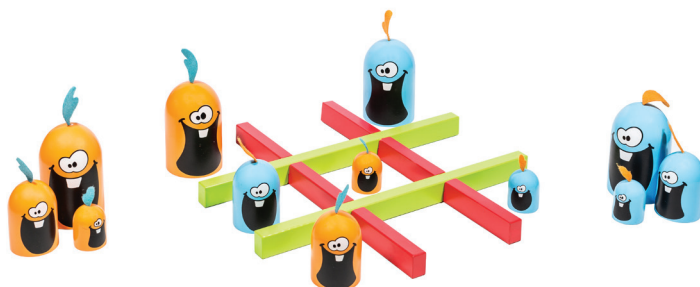

DEM-GOB01

Figurák magassága: 10 cm