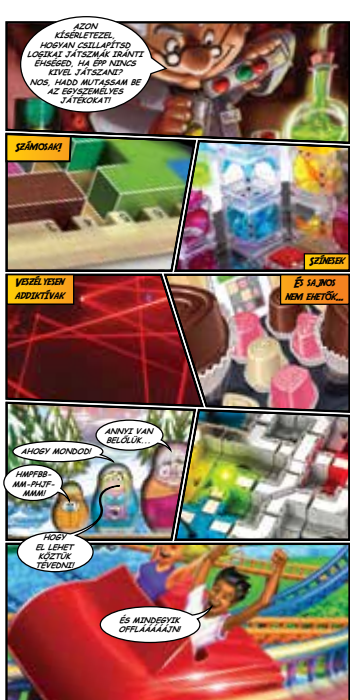

POP_KR08

Méret: 56x140 cm

KOMMUNIKÁCIÓS JÁTÉKOK

WWW.GEMKLUB.HU

POP_KR09

Méret: 56x140 cm

EGYSZEMÉLYES LOGIKAI JÁTÉKOK

WWW.GEMKLUB.HU