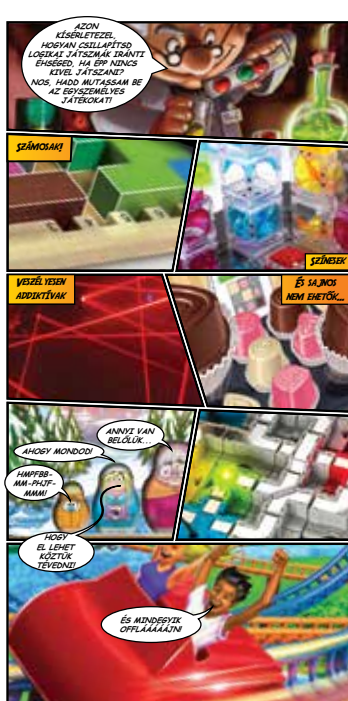

Méret: 80x200 cm

KOMMUNIKÁCIÓS JÁTÉKOK

WWW.GEMKLUB.HU

KR09

Méret: 80x200 cm

EGYSZEMÉLYES LOGIKAI JÁTÉKOK

WWW.GEMKLUB.HU

KR10