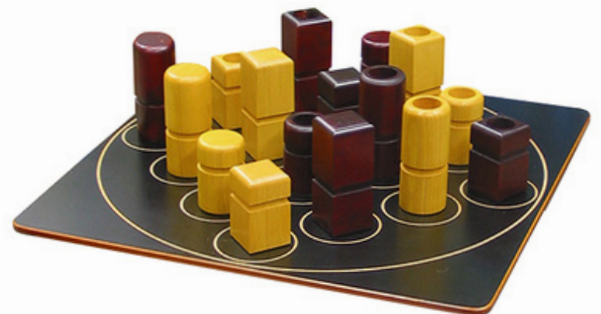

Méret: 64x64x11 cm

DEM-GOB01

Figurák magassága: 10 cm

DEM-QUA01

Méret: 68x66x10 cm

DEM-PEN01

Figurák magassága: 10 cm

DEM-QUO01