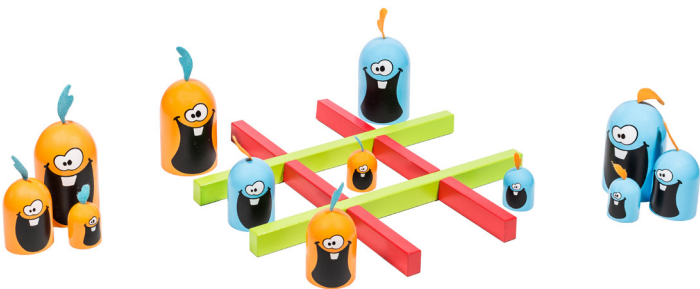

DEM-GOB01

Figurák magassága: 10 cm