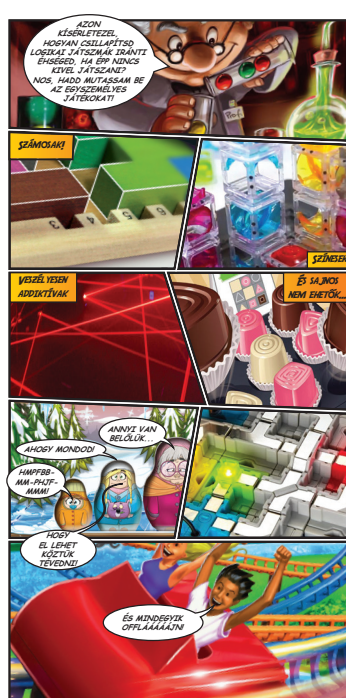

EGYSZEMÉLYES LOGIKAI JÁTÉKOK