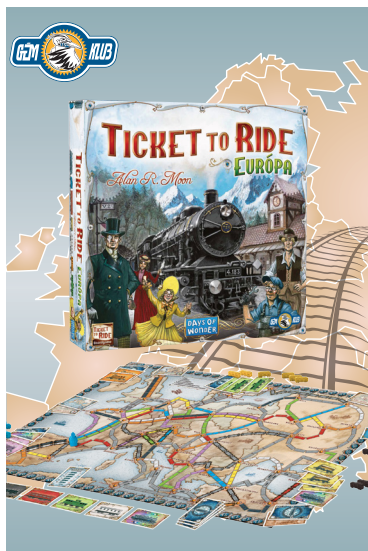

Méret: 40x60 cm

BOX_TM01

Méret: 40x60 cm

BOX_TR01

Méret: 40x60 cm

BOX_UN01

Méret: 40x60 cm

KIS MÉRETŰ POSZTEREK