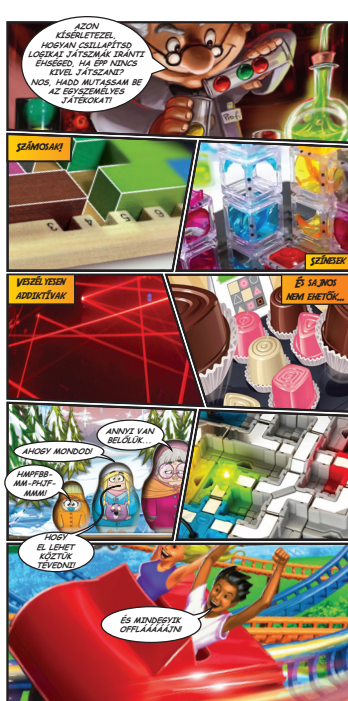

EGYSZEMÉLYES LOGIKAI JÁTÉKOK